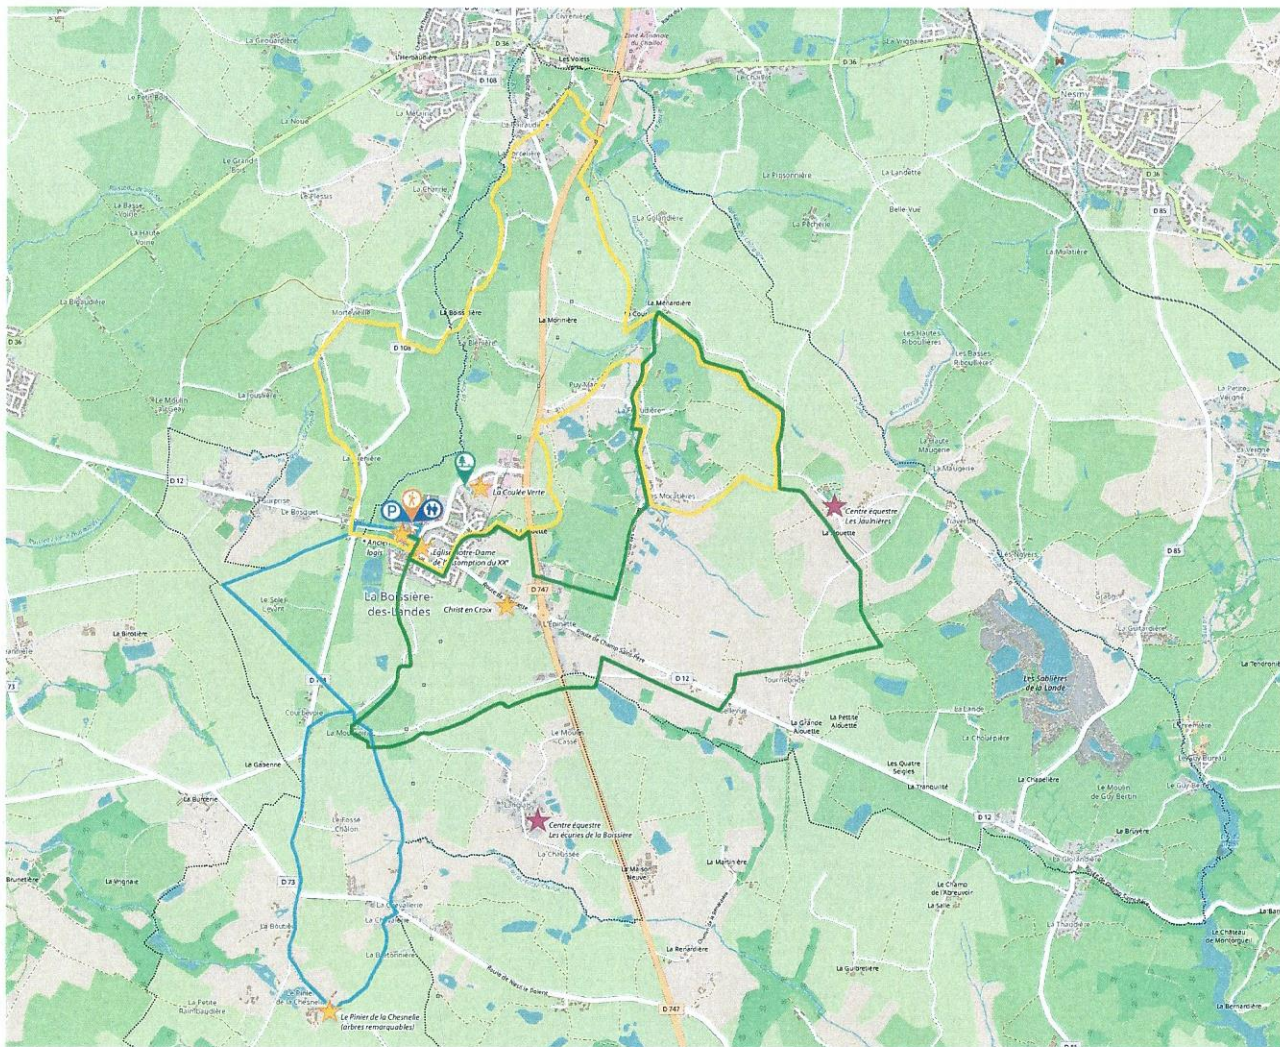

ITINÉRAIRES DES SENTIERS PÉDESTRES - LA BOISSIÈRE DES LANDES

LÉGENDE

-  Sentier bleu 8,5 km
-  Sentier vert 13,3 km
-  Sentier jeune 10,5 km
-  Départ
-  Toilettes
-  Parking
-  Aire de pique-nique
-  Site à découvrir
-  Site à visiter
-  Propriété privée